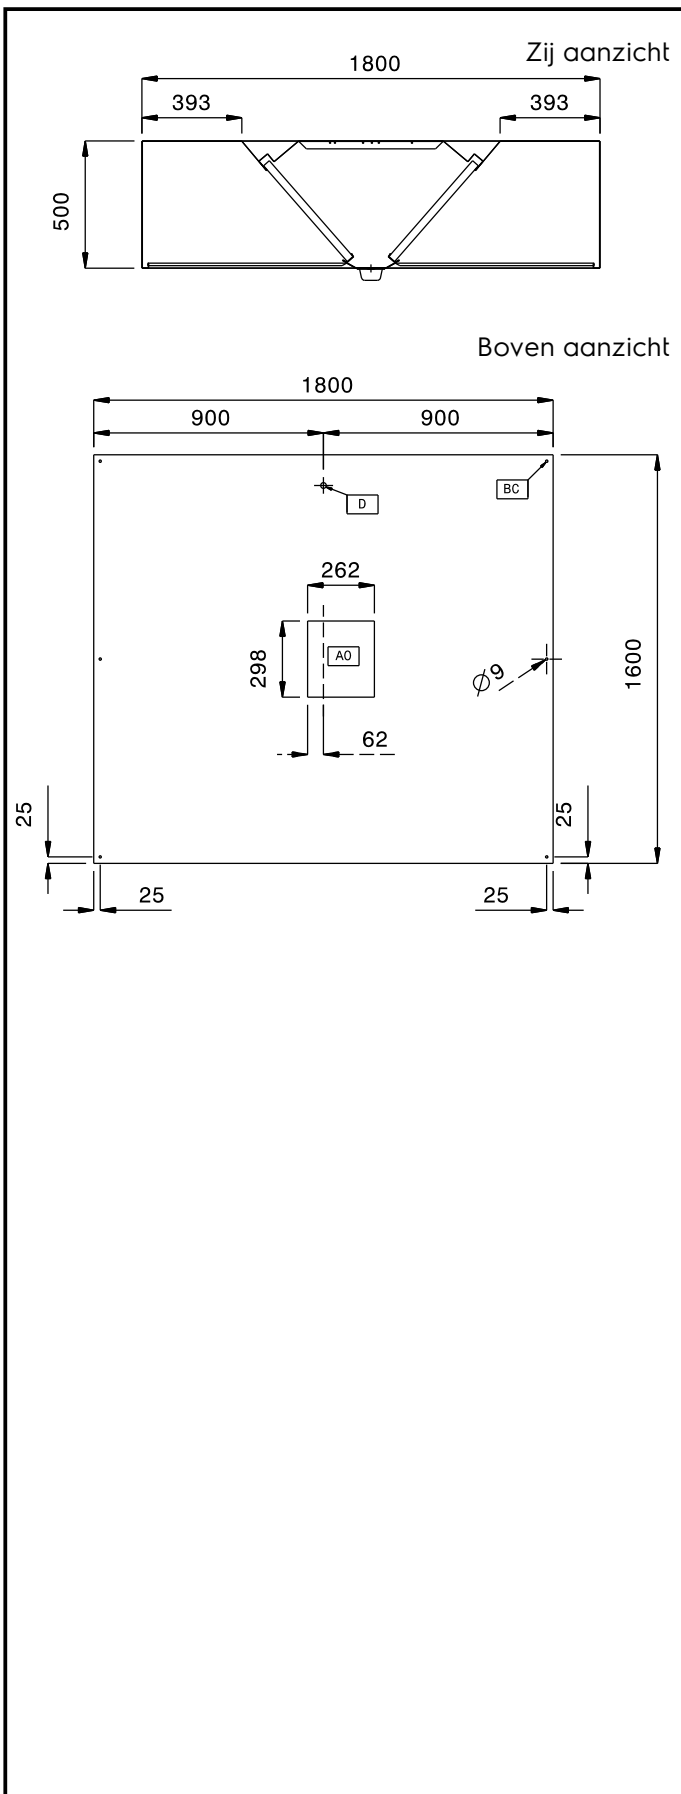

Capaciteit

Lucht capaciteit 3800 m³/u

Algemene gegevens

Externe afmetingen, lengte 1600 mm
Externe afmetingen, breedte 1800 mm
Externe afmetingen, hoogte 500 mm
Gewicht, netto 57 kg

Meegeleverde accessoires

- 4 stuks LABYRINT FILTER, roestvrijstaal PNC 640052 AISI304, 400x500 mm

Optionele accessoires

- TOERENREGELAAR voor ventilator tot 1,17 kW, zonder bedrading PNC 640076 ☐
- CONDENSAFVOER 1/2" met plug, voor de afzuigkap PNC 640409 ☐